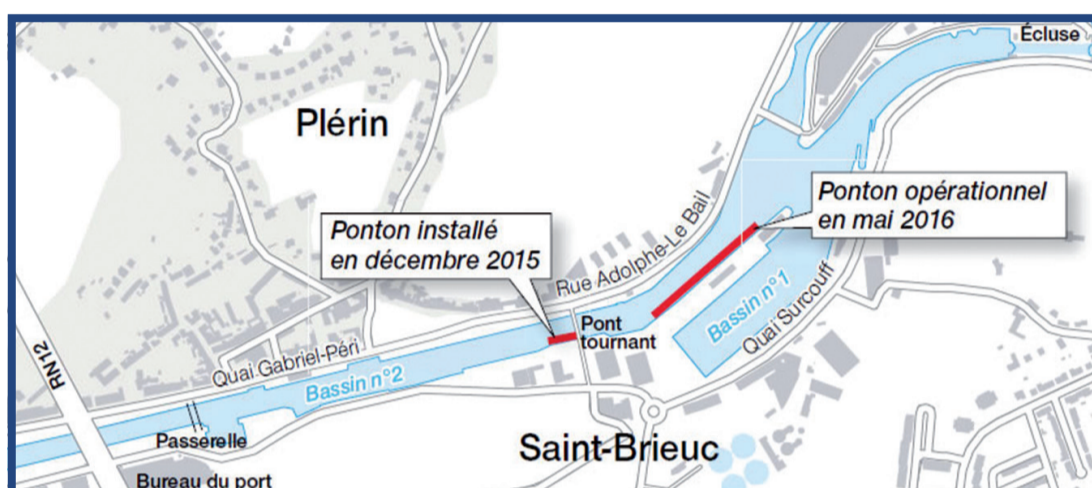

Télégramme, Anne KIÉSEL

Vie au port

Prévention des situations d'urgence

Dans le cadre de notre engagement dans les domaines de la protection de l'environnement et de la sécurité sur le site, nos procédures d'urgence sont testées périodiquement par le personnel portuaire. Cette année, ces exercices ont été réalisés en collaboration avec les pompiers et l'équipe de la SNSM de Saint-Cast, que nous remercions.

Vous trouverez en pièce jointe, la procédure d'utilisation des échelles de ponton, en cas d'homme à la mer. Un livret regroupant l'ensemble de nos procédures est à votre disposition au bureau du port.

Une démonstration sera réalisée lors de la fête de la SNSM le 7 août.